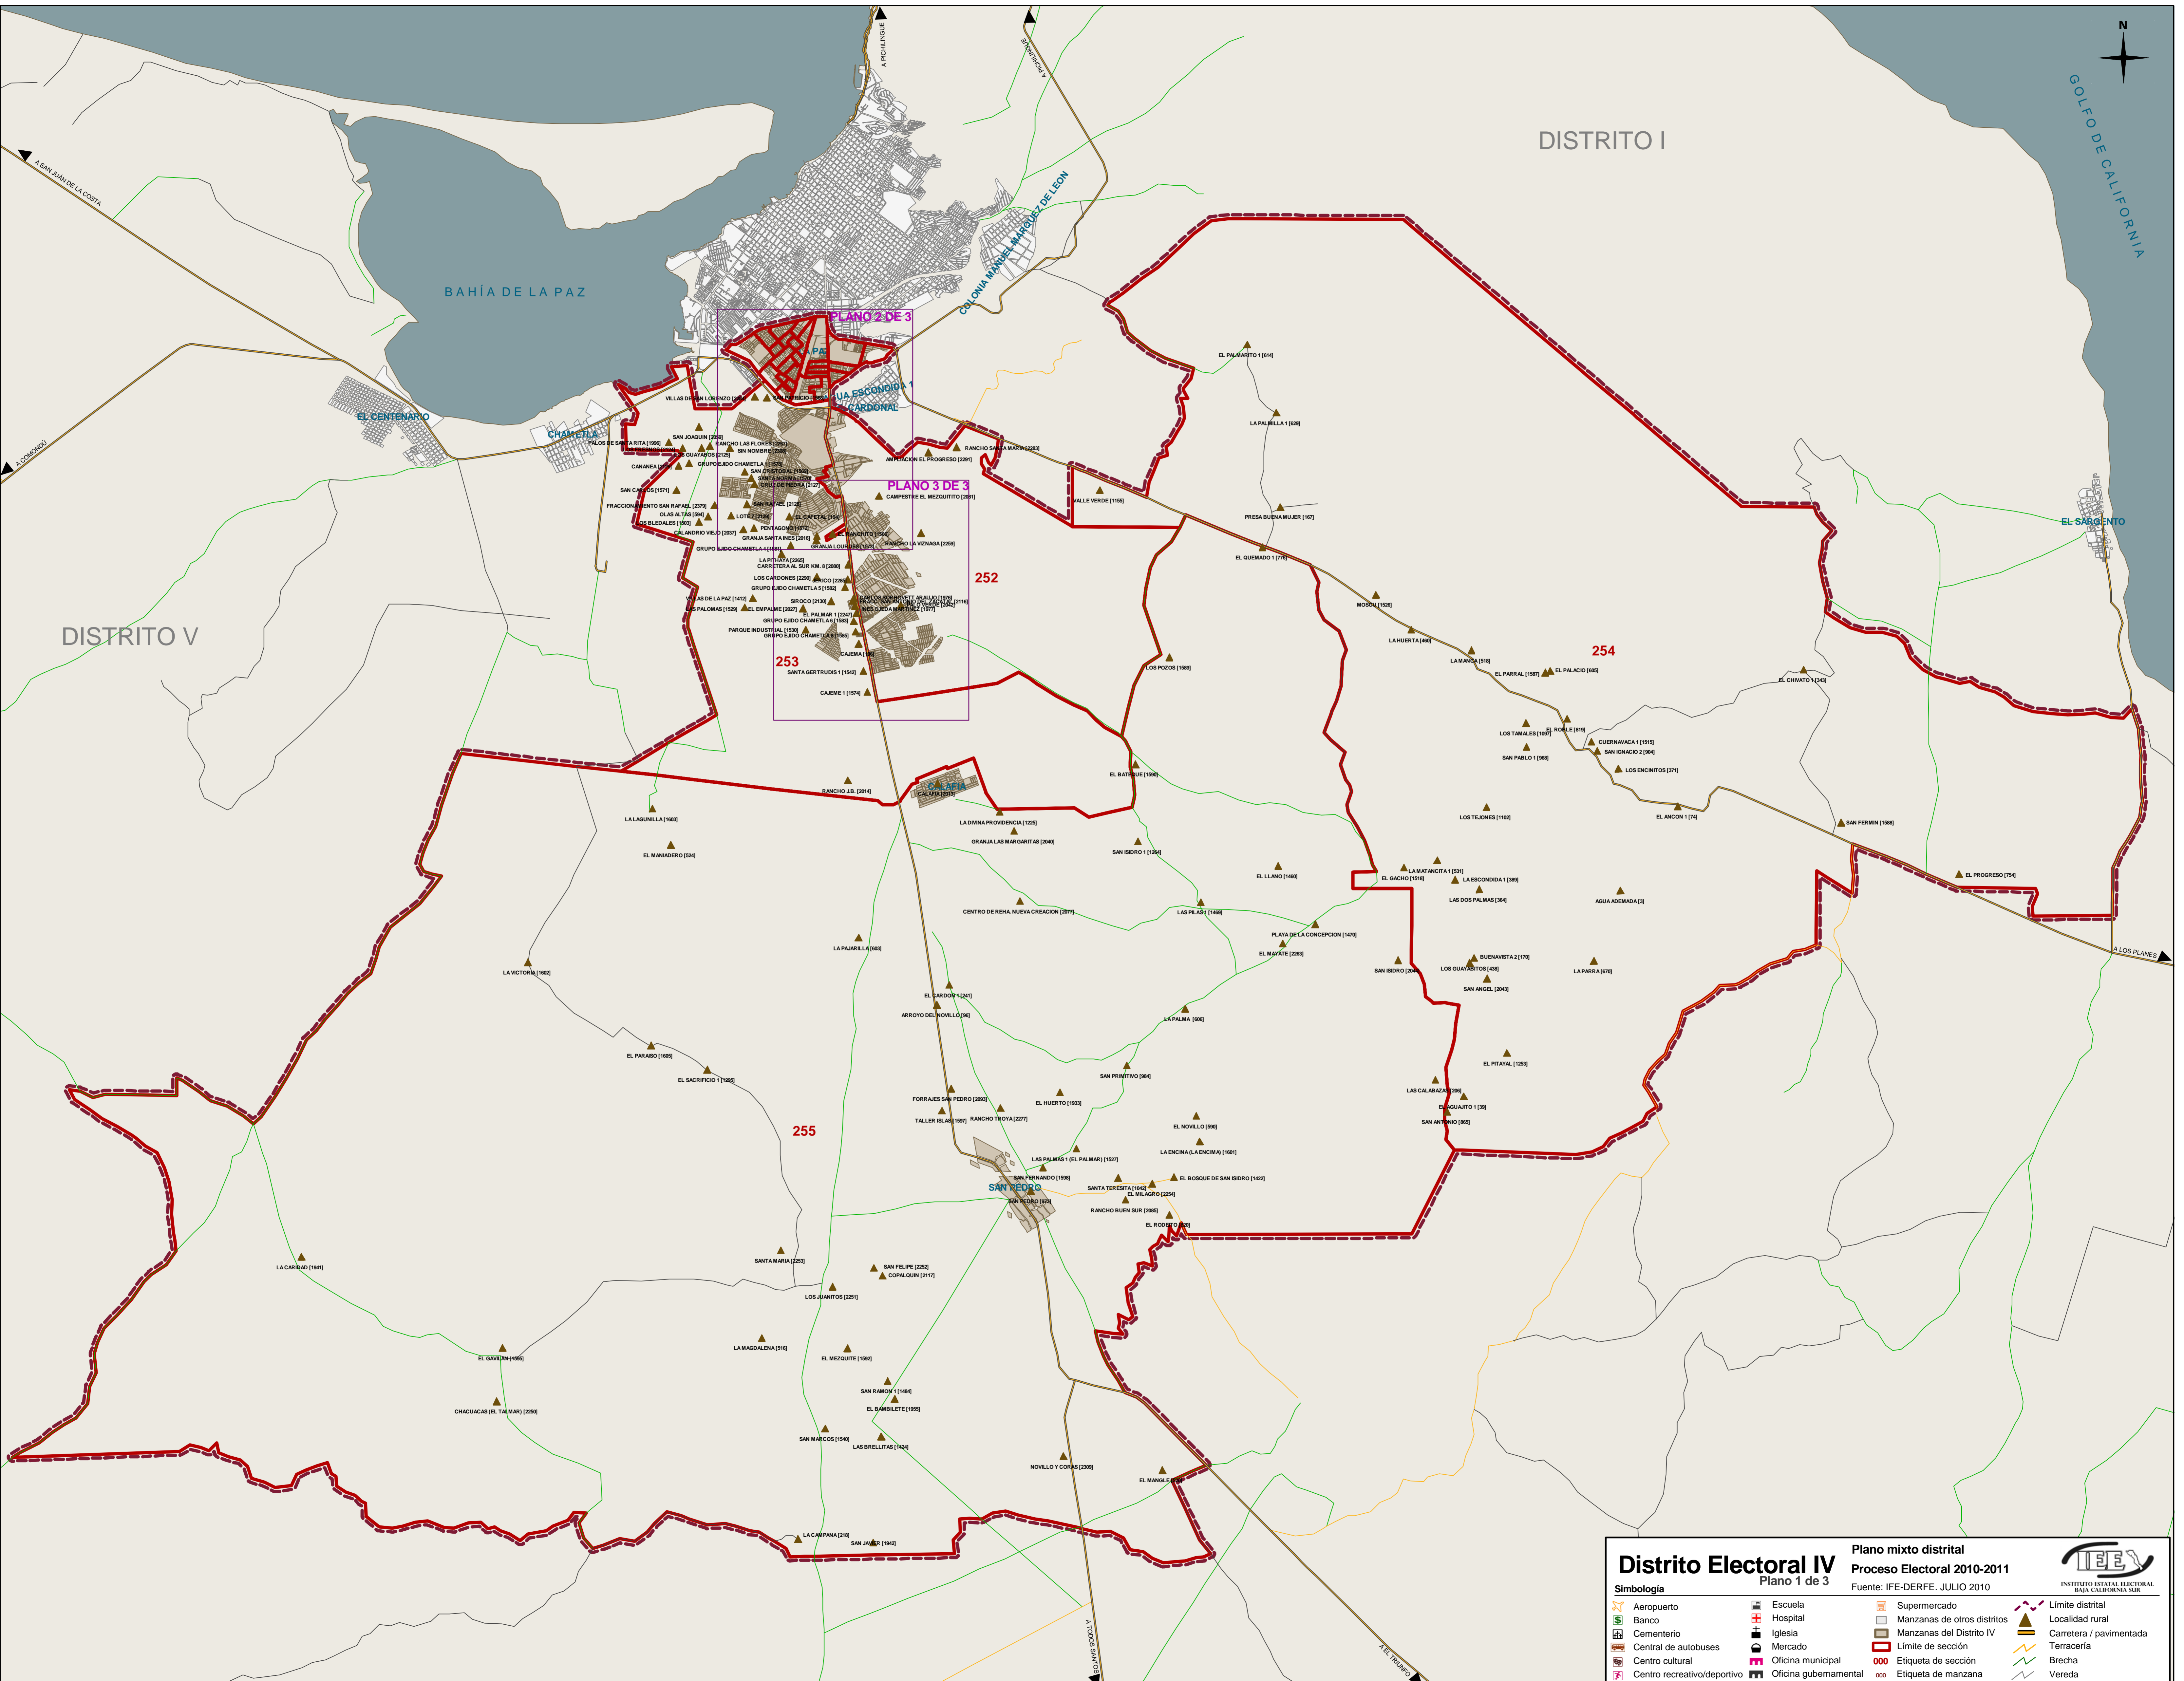

GOLFO DE CALIFORNIA

DISTRITO I

BAHÍA DE LA PAZ

DISTRITO V

**Distrito Electoral IV**  
Plano 1 de 3

**Proceso Electoral 2010-2011**  
Fuente: IFE-DERFE, JULIO 2010

**Simbología**

Aeropuerto	Escuela	Supermercado	Límite distrital
Banco	Hospital	Manzanas de otros distritos	Localidad rural
Cementerio	Iglesia	Manzanas del Distrito IV	Carretera / pavimentada
Central de autobuses	Mercado	Límite de sección	Terracería
Centro cultural	Oficina municipal	Etiqueta de sección	Brecha
Centro recreativo/deportivo	Oficina gubernamental	Etiqueta de manzana	Vereda

**ITEV**  
INSTITUTO ESTADAL ELECTORAL  
BAJA CALIFORNIA SUR