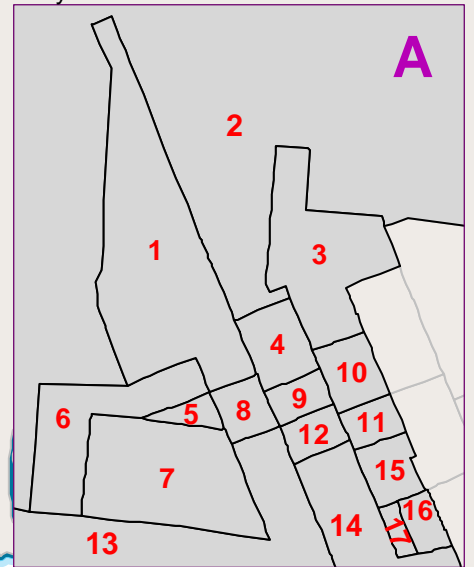

DISTRITO XI

DISTRITO X

2

A

14

13

MUNICIPIO DE COMONDÚ

33

DISTRITO IX

34

MUNICIPIO DE LA PAZ

LMITE MUNICIPAL

OCEANO PACÍFICO

35

Proyección: Ciudad Constitución

DIVISIÓN TERRITORIAL
PROCESO ELECTORAL 2010-2011
DISTRITO ELECTORAL LOCAL IX
Agosto 2010

TOTAL DE SECCIONES: 20