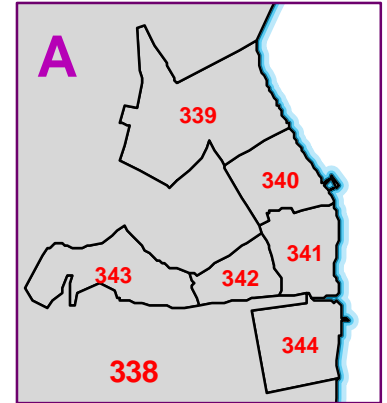

DISTRITO XV

MUNICIPIO DE MULEGÉ

DISTRITO XIII

LIMITE MUNICIPAL

LIMITE MUNICIPAL

63

69

64

67

68

66

338

DISTRITO XII

MUNICIPIO DE LORETO

70

71

MUNICIPIO DE COMONDÚ

GOLFO DE CALIFORNIA

OCEANO PACÍFICO

72

345

346

73

347

DISTRITO XI

74

DISTRITO X

Proyección: Loreto

DIVISIÓN TERRITORIAL
 PROCESO ELECTORAL 2010-2011
DISTRITO ELECTORAL LOCAL XII
 Agosto 2010
TOTAL DE SECCIONES: 21